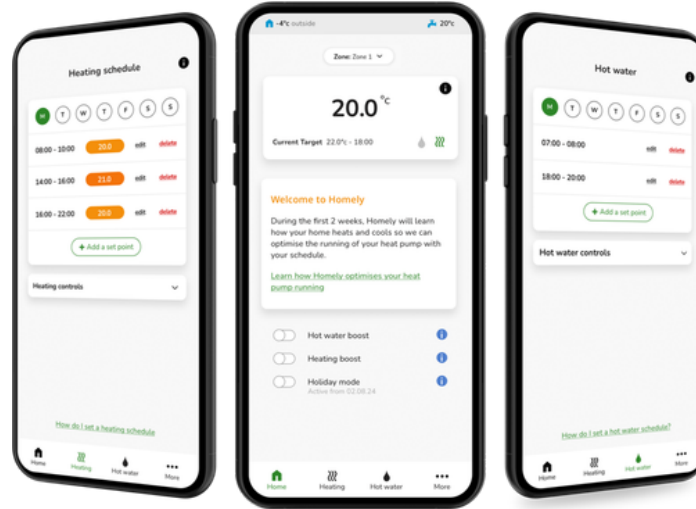

Inbedrijfstelling en Homely

Wanneer je kiest voor een installatie met inbedrijfstelling bij ACR Klimaat én het Homely-systeem, kies je voor maximale zekerheid, comfort en optimale efficiëntie van de al geïnstalleerde of nieuwe installaties van de Airwell warmtepompen.

Met een IBS en Homely geef jij je klanten realtime controle, energiebesparing en maximaal comfort - zonder extra complexiteit in jouw werk.

Ontdek de voordelen van deze oplossing en wat dit kan betekenen voor jou als installateur.

Moeiteloos comfort

Stel de temperatuur in die je wilt en Homely doet de rest.

Service op afstand

Heb de gemoedsrust dat uw systeem effectief loopt.

Slimme Airwell warmtepomp, Slimmere installatie.