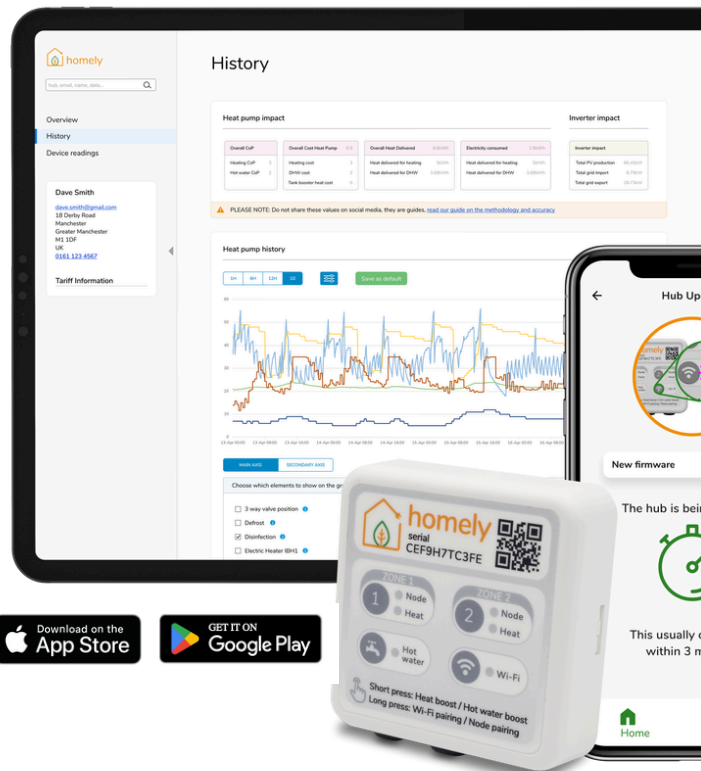

Inbedrijfstelling en Homely

Wanneer je kiest voor een installatie met inbedrijfstelling bij ACR Klimaat én het Homely-systeem, kies je voor maximale zekerheid, comfort en optimale efficiëntie van de al geïnstalleerde of nieuwe installaties van de Airwell warmtepompen.

Met een IBS en Homely geef jij je klanten realtime controle, energiebesparing en maximaal comfort - zonder extra complexiteit in jouw werk.

Ontdek de voordelen van deze oplossing en wat dit kan betekenen voor jou als installateur.

Moeiteloos comfort

Stel de temperatuur in die je wilt en Homely doet de rest.

Service op afstand

Heb de gemoedsrust dat uw systeem effectief loopt.

Slimme Airwell warmtepomp, Slimmere installatie.